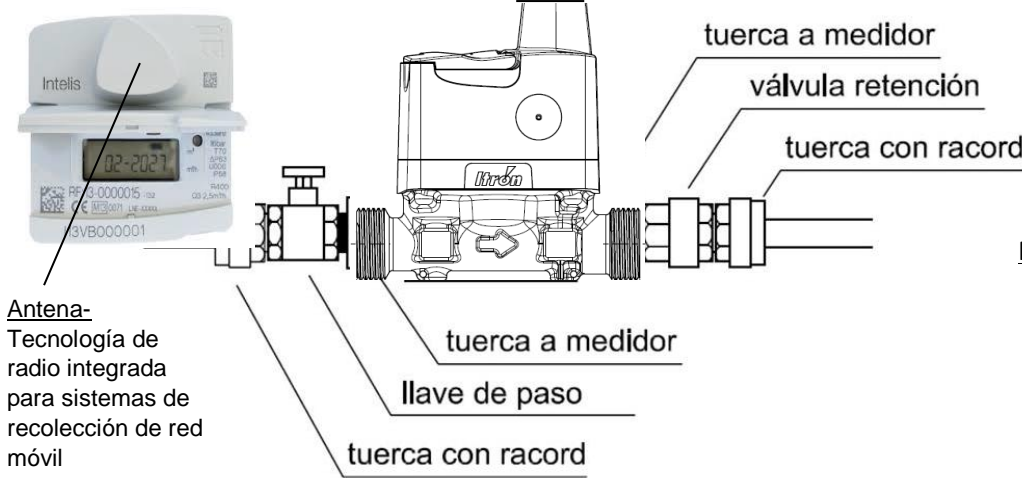

MEDIDOR INTELIS

VISTA LATERAL

VISTA DESDE ARRIBA

- LAS MEDIDAS REFERIDAS SON LAS MINIMAS EXIGIDAS
- LOS DIAMETROS DE LOS CAÑOS CAMISA SON ESQUEMATICOS
- LAS PAREDES DEBERAN R DE LADRILLOS COMUNES (NO CERAMICOS)
- TODOS LOS CAÑOS DEBERÁN SER AQUASYSTEM (VERDE)
- FIJAR CAÑERIA CON GRAMPAS TIPO OMEGA
- TODOS LOS GABINETES MULTIPLES DEBEN TENER UNA LOZA DE BASE
- LAS PAREDES DEBEN TENER MINIMO 15 CM DE REVESTIMIENTO