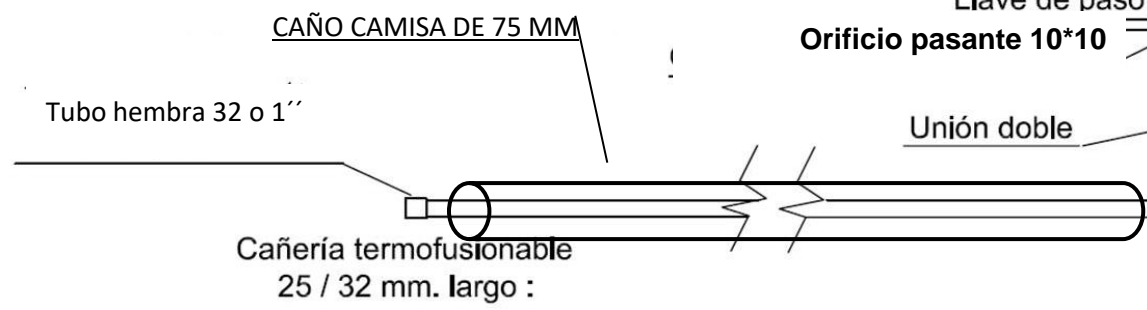

VISTA DE FRENTE

**Inspecciones:
Lunes y miércoles
Llamar al: 428110**