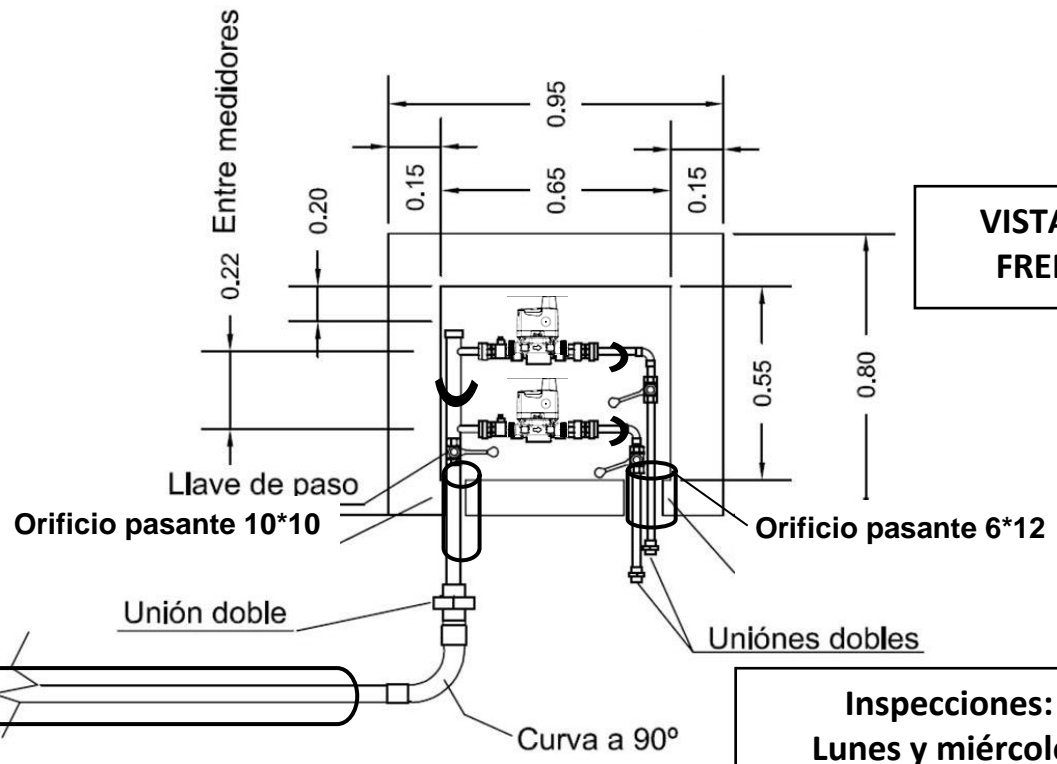

VISTA DE FRENTE

**Inspecciones:
Lunes y miércoles
Llamar al: 428110**